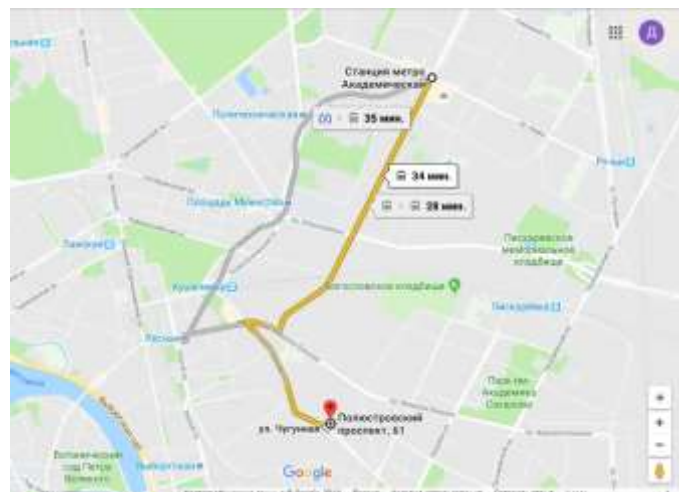

Адрес: Полюстровский проспект, 61.

Как добраться:

От станции метро «Площадь Ленина» на коммерческом маршрутном такси **К-367**

От станций метро «Академическая» и станций метро «Новочеркасская» на коммерческом маршрутном такси **К-95**

От станции метро «Лесная» на городском автобусе маршрута №33 или на коммерческом маршрутном такси К-17 до остановки «Улица Чугунная»