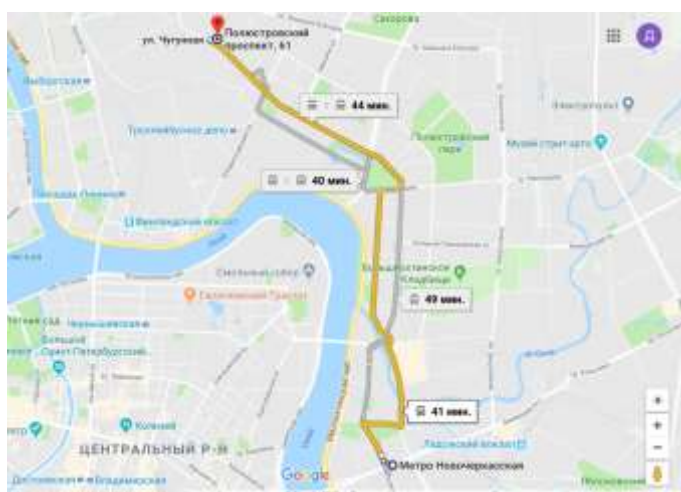

Адрес: Полюстровский проспект, 61.

Как добраться:

От станции метро «Площадь Ленина» на коммерческом маршрутном такси **К-367**

От станций метро «Академическая» и станций метро «Новочеркасская» на коммерческом маршрутном такси **К-95**

От станции метро «Лесная» на городском автобусе маршрута №33 или на коммерческом маршрутном такси К-17 до остановки «Улица Чугунная»