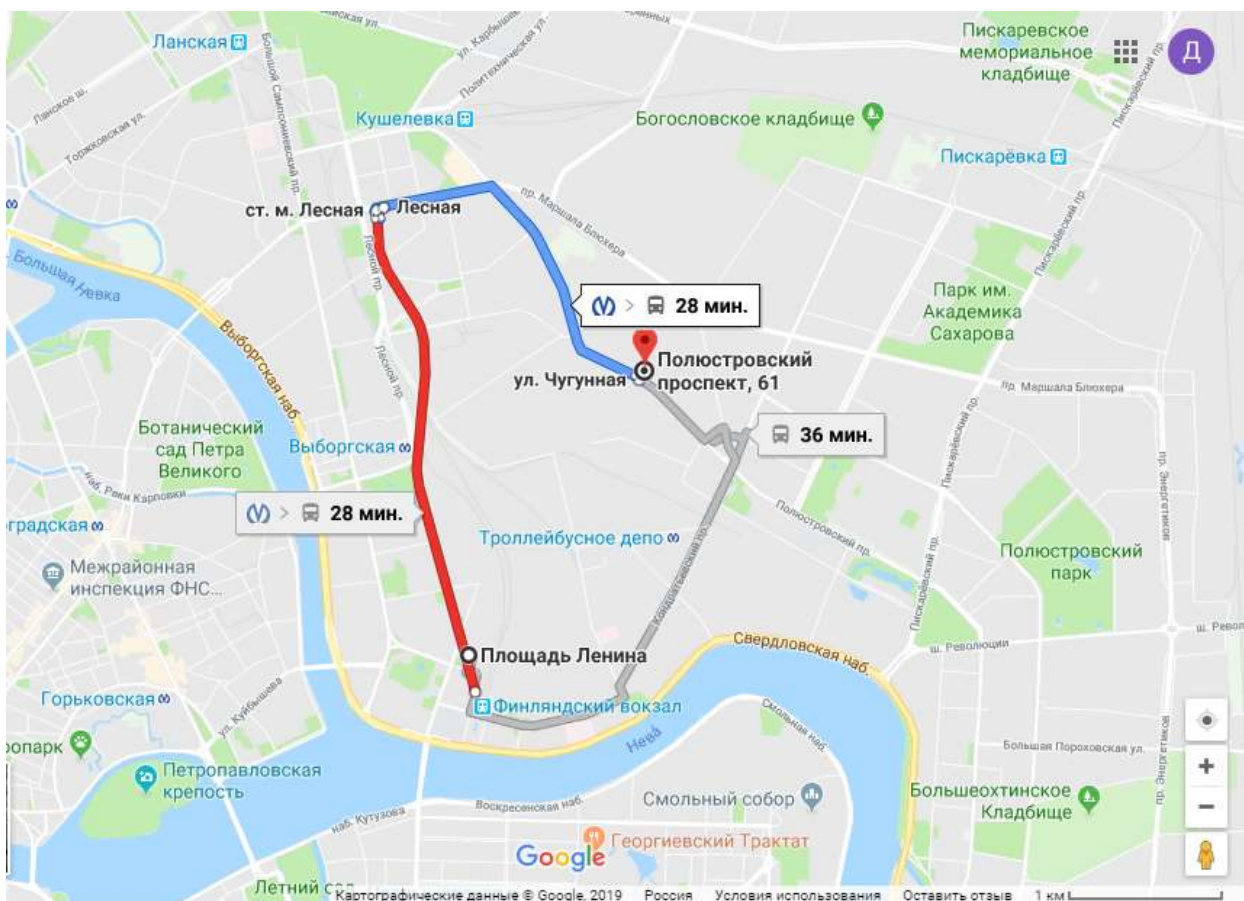

Адрес: Полюстровский проспект, 61.

Как добраться:

От станции метро «Площадь Ленина» на коммерческом маршрутном такси **К-367**

От станций метро «Академическая» и станций метро «Новочеркасская» на коммерческом маршрутном такси **К-95**

От станции метро «Лесная» на городском автобусе маршрута №33 или на коммерческом маршрутном такси К-17 до остановки «Улица Чугунная»